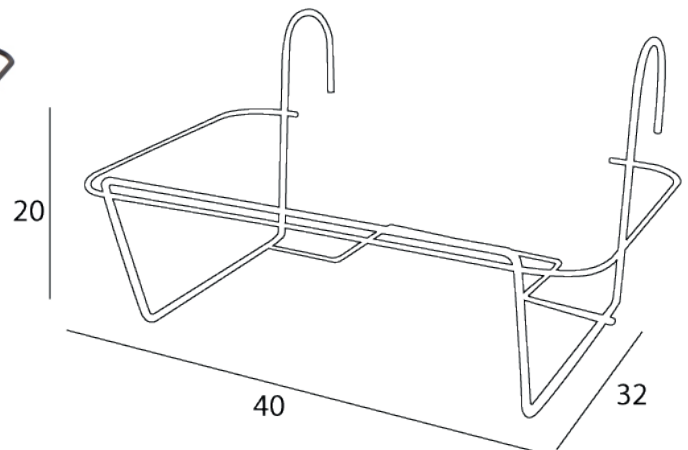

Suporte Floreira nº 450

REF: 133045 Suporte de floreira rectangular para uso em jardins ou varandas.

material

PP

Disponível nas cores ●

Referência 133045	Produtos Suporte Floreira nº 450	Medidas 400x320x200	Embalagens 12	Palete	EAN 5600319071552
----------------------	--	------------------------	------------------	--------	----------------------